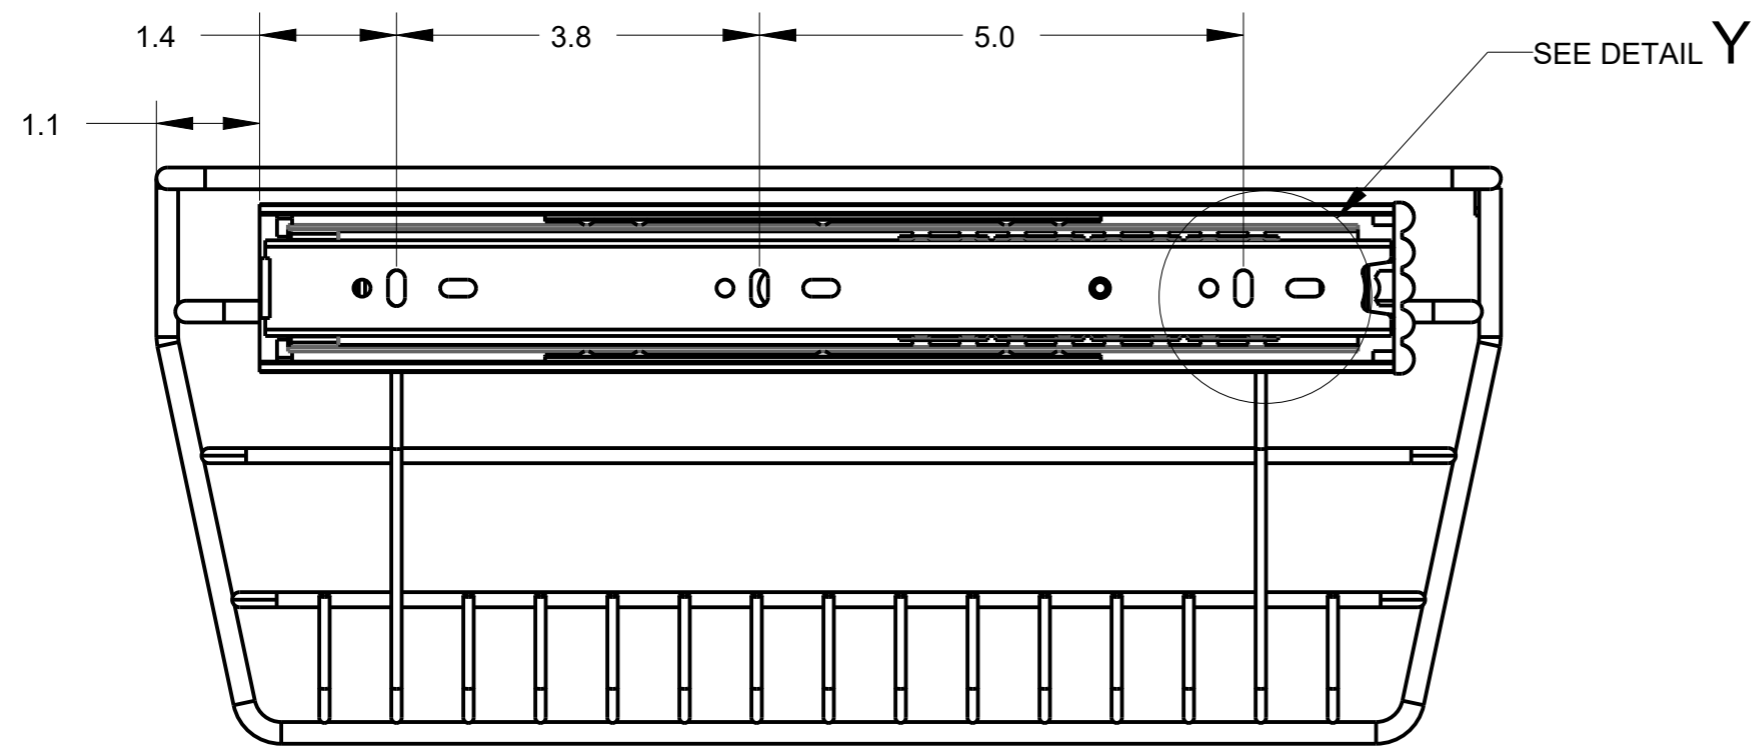

8 7 6 5 4 3 2 1

PBO1-141711
SHOWN

HR ITEM NUMBER	PRODUCT DESCRIPTION	W1	W2	W3	D1
POB1-141711	PULLOUT BASKET, WIRE, 17W X 14D X 11H	16 3/4	17 3/4	9	14
POB1-161711	PULLOUT BASKET, WIRE, 17W X 16D X 11H	16 3/4	17 3/4	9	16
POB1-142311	PULLOUT BASKET, WIRE, 23W X 14D X 11H	22 3/4	23 3/4	12	14
POB1-162311	PULLOUT BASKET, WIRE, 23W X 16D X 11H	22 3/4	23 3/4	12	16
POB1-142911	PULLOUT BASKET, WIRE, 29W X 14D X 11H	28 3/4	29 3/4	15	14
POB1-142911	PULLOUT BASKET, WIRE, 29W X 16D X 11H	28 3/4	29 3/4	15	16

DRAWING NUMBER POB1		REV B
SIZE A3	SCALE 0.500	SHEET 2 / 4
DOCUMENT STATUS		Released

8 7 6 5 4 3 2 1

F
E
D
C
B
A

PBO1-141717
SHOWN

HR ITEM NUMBER	PRODUCT DESCRIPTION	W1	W2	W3	D1
POB1-141717	PULLOUT BASKET, WIRE, 17W X 14D X 6H	16 3/4	17 3/4	9	14
POB1-161717	PULLOUT BASKET, WIRE, 17W X 16D X 6H	16 3/4	17 3/4	9	16
POB1-142317	PULLOUT BASKET, WIRE, 23W X 14D X 6H	22 3/4	23 3/4	12	14
POB1-162317	PULLOUT BASKET, WIRE, 23W X 16D X 6H	22 3/4	23 3/4	12	16
POB1-142917	PULLOUT BASKET, WIRE, 29W X 14D X 6H	28 3/4	29 3/4	15	14
POB1-142917	PULLOUT BASKET, WIRE, 29W X 16D X 6H	28 3/4	29 3/4	15	16

8 7 6 5 4 3 2 1

DRAWING NUMBER POB1		REV B
SIZE A3	SCALE 0.167	SHEET 3 / 4
DOCUMENT STATUS		Released

F
E
D
C
B
A

8 7 6 5 4 3 2 1

F
E
D
C
B
A

DETAIL Y
SCALE 1.000

DRAWING NUMBER POB1		REV B
SIZE A3	SCALE 0.500	SHEET 4 / 4
DOCUMENT STATUS		Released